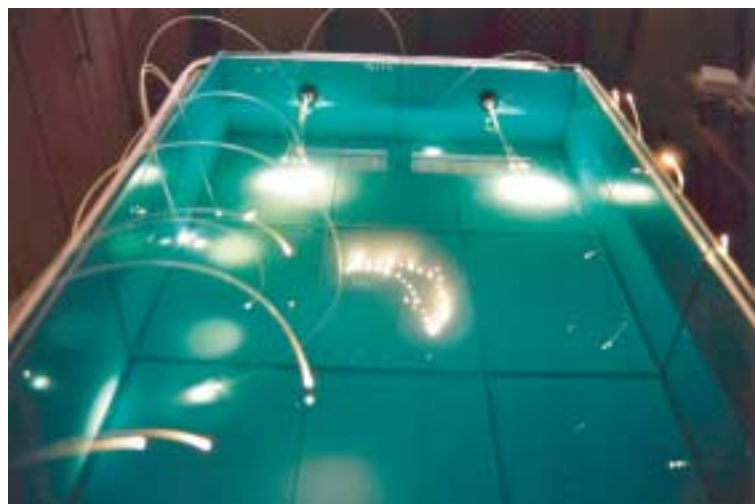

JEUX DE LUMIERE

Entièrement conçue en verre opaque teinté, éclairée par fibres optiques, équipée de panneaux réfléchissants à effet " miroir ", cette piscine haut de gamme est née de la collaboration d'un fabricant de piscines et du célèbre verrier Saint-Gobain. Les éclairages se réfléchissant à l'infini, elle s'illumine, la nuit, de toutes parts.

Un résultat féerique !

P Mazure, 7 allée Ste Philomène, 01480 Ars-sur-Formans (04 74 08 16 21).

Les piscines
Patrick Mazure

LES PISCINES PATRICK MAZURE

7, allée Sainte Philomène 01480 Ars sur Formans

Tél. : 04 74 08 16 21 - Fax : 04 74 08 16 23 - Mail : contact@piscines-mazure.com